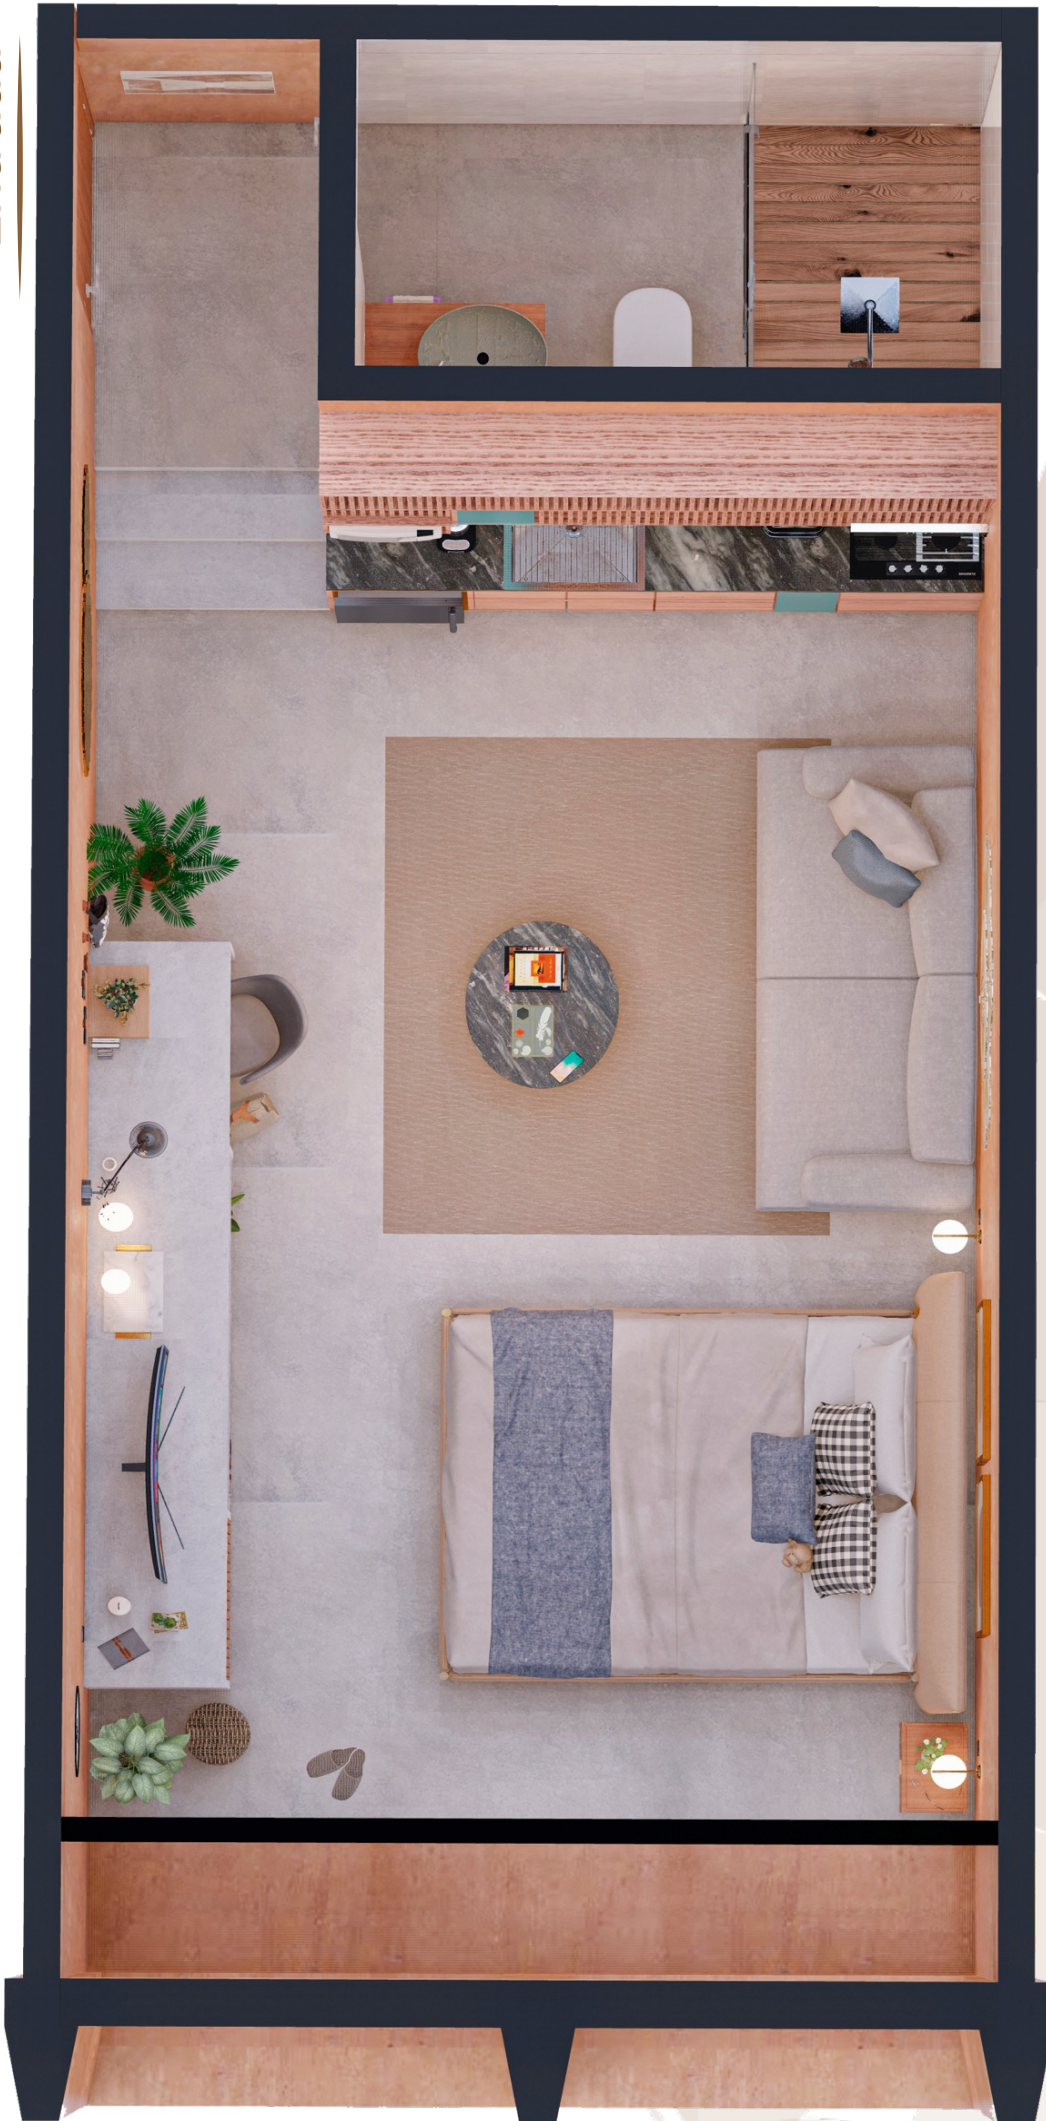

K A B A X

Las imágenes son ilustrativas. No incluye mobiliario

KABAX 35 HUNDIDO

Entrada

KABAX 35

DESDE
\$130,900 USD

Interior	29.13 M ²
Terraza	6.74 M ²
Totales	35.86 M ²