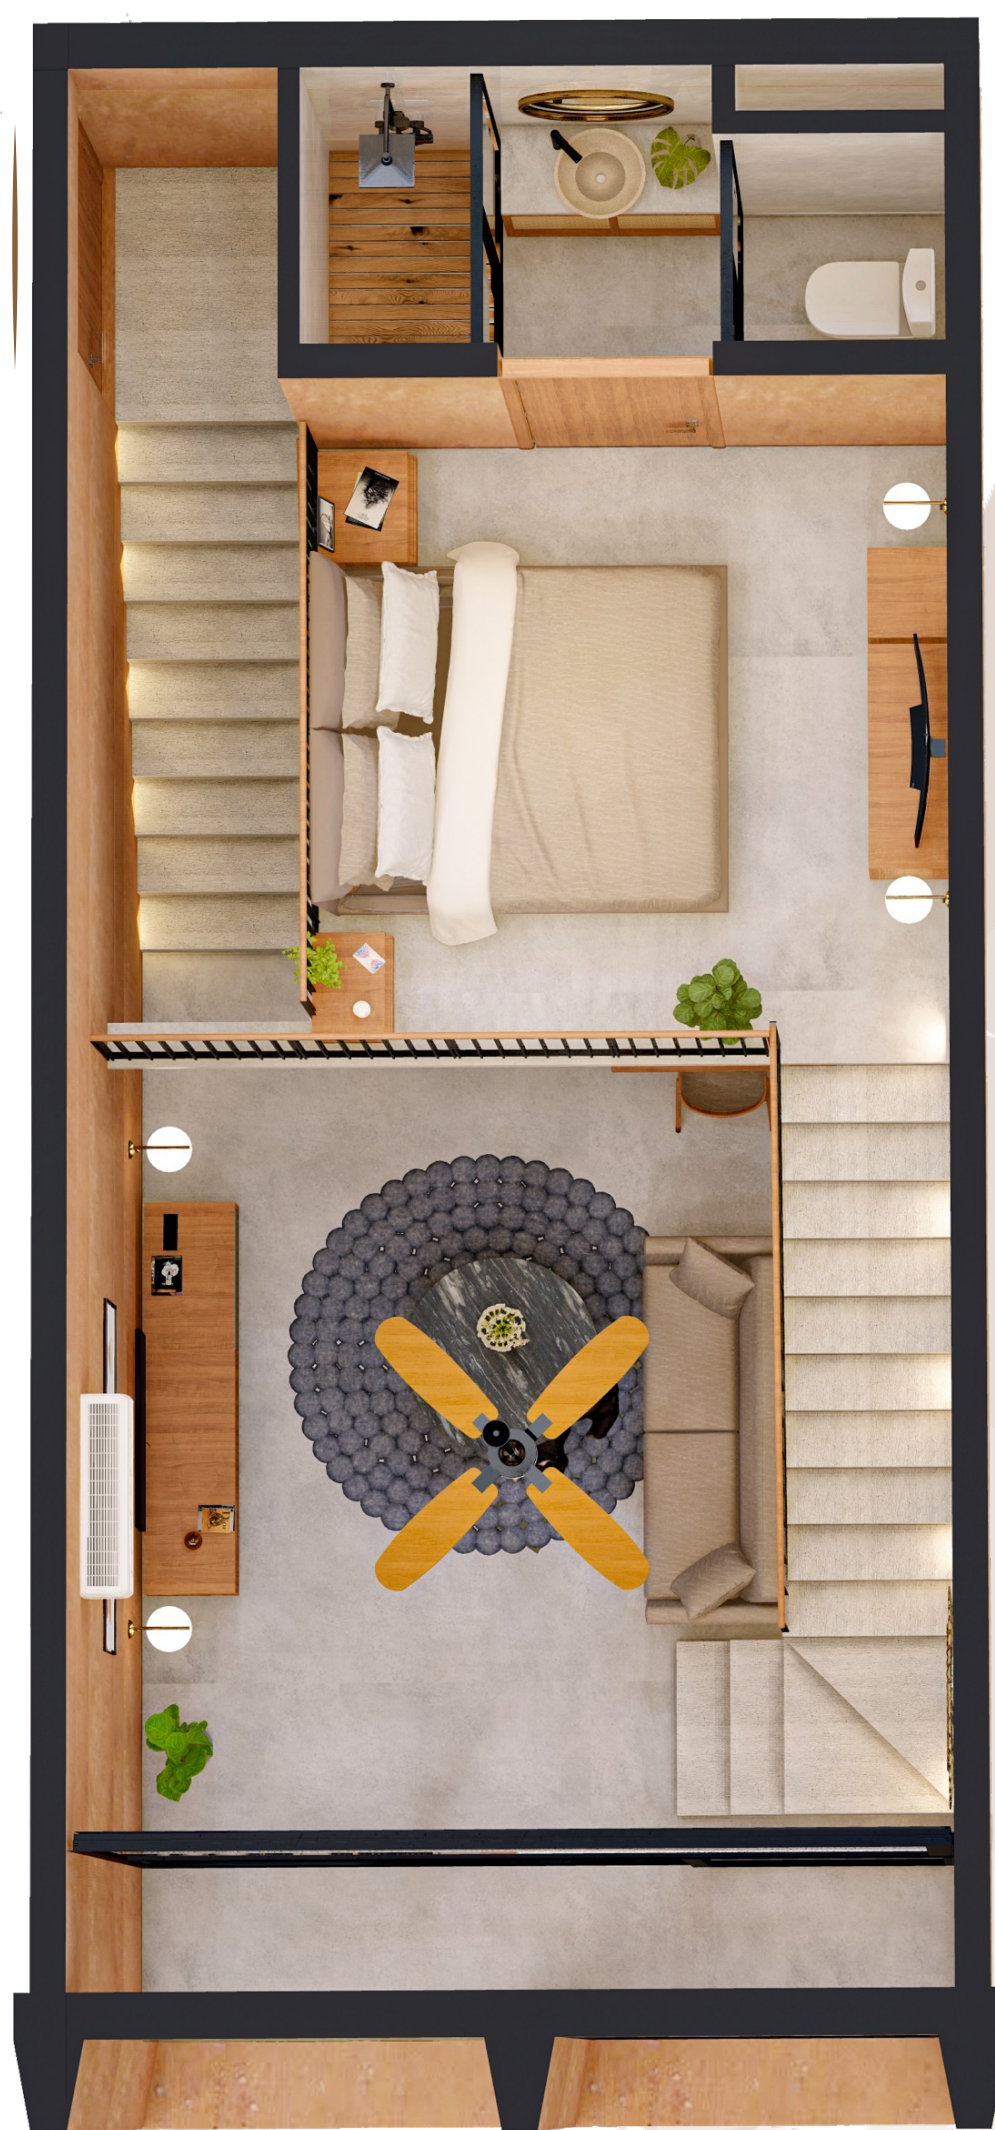

K A B A X

Las imágenes son ilustrativas. No incluye mobiliario

KABAX TRULOFT

Entrada

KABAX TRULOFT

DESDE
\$159,900 USD

Interior	58.29 M2
Terraza	6.74 M2
Totales	65 M2

1

2

Planta baja

Planta alta